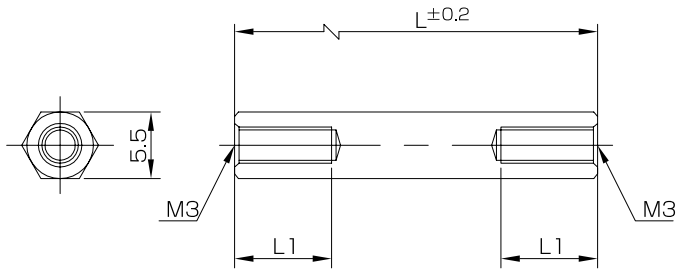

材質：快削黄銅 (C3604BD)
 カドミウム含有量 75ppm 以下
 処理：ニッケルメッキ (Ni)
 RoHS 対応品

TP-522-R

●寸法表

最少注文数 10ヶ

品番	L	L1	品番	L	L1	品番	L	L1	品番	L	L1	品番	L	L1
TP-522-3R	3	全ネジ	TP-522-15R	15	全ネジ	TP-522-27R	27	全ネジ	TP-522-41R	41	8	TP-522-55R	55	8
TP-522-4R	4	全ネジ	TP-522-16R	16	全ネジ	TP-522-28R	28	全ネジ	TP-522-42R	42	8	TP-522-56R	56	8
TP-522-5R	5	全ネジ	TP-522-16.5R	16.5	全ネジ	TP-522-29R	29	全ネジ	TP-522-43R	43	8	TP-522-57R	57	8
TP-522-6R	6	全ネジ	TP-522-17R	17	全ネジ	TP-522-30R	30	8	TP-522-44R	44	8	TP-522-58R	58	8
TP-522-7R	7	全ネジ	TP-522-17.5R	17.5	全ネジ	TP-522-31R	31	8	TP-522-45R	45	8	TP-522-59R	59	8
TP-522-7.5R	7.5	全ネジ	TP-522-18R	18	全ネジ	TP-522-32R	32	8	TP-522-46R	46	8	TP-522-60R	60	8
TP-522-8R	8	全ネジ	TP-522-19R	19	全ネジ	TP-522-33R	33	8	TP-522-47R	47	8	TP-522-65R	65	8
TP-522-9R	9	全ネジ	TP-522-20R	20	全ネジ	TP-522-34R	34	8	TP-522-48R	48	8	TP-522-70R	70	8
TP-522-10R	10	全ネジ	TP-522-21R	21	全ネジ	TP-522-35R	35	8	TP-522-49R	49	8	TP-522-75R	75	8
TP-522-11R	11	全ネジ	TP-522-22R	22	全ネジ	TP-522-36R	36	8	TP-522-50R	50	8	TP-522-80R	80	8
TP-522-12R	12	全ネジ	TP-522-23R	23	全ネジ	TP-522-37R	37	8	TP-522-51R	51	8	TP-522-85R	85	8
TP-522-12.5R	12.5	全ネジ	TP-522-24R	24	全ネジ	TP-522-38R	38	8	TP-522-52R	52	8	TP-522-90R	90	8
TP-522-13R	13	全ネジ	TP-522-25R	25	全ネジ	TP-522-39R	39	8	TP-522-53R	53	8	TP-522-95R	95	8
TP-522-14R	14	全ネジ	TP-522-26R	26	全ネジ	TP-522-40R	40	8	TP-522-54R	54	8	TP-522-100R	100	8