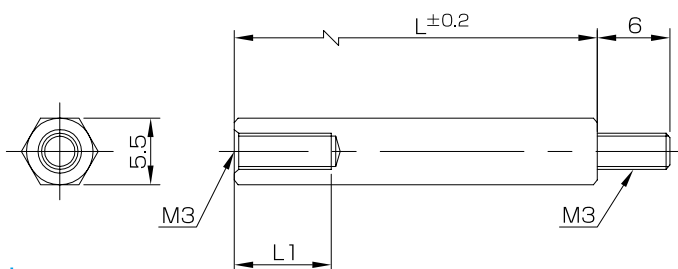

TP-523-R

●寸法表

最少注文数 10ヶ

品番	L	L1	品番	L	L1	品番	L	L1	品番	L	L1	品番	L	L1
TP-523-4R	4	2.5	TP-523-16R	16	8	TP-523-28R	28	8	TP-523-42R	42	8	TP-523-56R	56	8
TP-523-5R	5	3.5	TP-523-16.5R	16.5	8	TP-523-29R	29	8	TP-523-43R	43	8	TP-523-57R	57	8
TP-523-6R	6	4	TP-523-17R	17	8	TP-523-30R	30	8	TP-523-44R	44	8	TP-523-58R	58	8
TP-523-7R	7	5	TP-523-17.5R	17.5	8	TP-523-31R	31	8	TP-523-45R	45	8	TP-523-59R	59	8
TP-523-7.5R	7.5	5.5	TP-523-18R	18	8	TP-523-32R	32	8	TP-523-46R	46	8	TP-523-60R	60	8
TP-523-8R	8	6	TP-523-19R	19	8	TP-523-33R	33	8	TP-523-47R	47	8	TP-523-65R	65	8
TP-523-9R	9	6	TP-523-20R	20	8	TP-523-34R	34	8	TP-523-48R	48	8	TP-523-70R	70	8
TP-523-10R	10	6	TP-523-21R	21	8	TP-523-35R	35	8	TP-523-49R	49	8	TP-523-75R	75	8
TP-523-11R	11	8	TP-523-22R	22	8	TP-523-36R	36	8	TP-523-50R	50	8	TP-523-80R	80	8
TP-523-12R	12	8	TP-523-23R	23	8	TP-523-37R	37	8	TP-523-51R	51	8	TP-523-85R	85	8
TP-523-12.5R	12.5	8	TP-523-24R	24	8	TP-523-38R	38	8	TP-523-52R	52	8	TP-523-90R	90	8
TP-523-13R	13	8	TP-523-25R	25	8	TP-523-39R	39	8	TP-523-53R	53	8	TP-523-95R	95	8
TP-523-14R	14	8	TP-523-26R	26	8	TP-523-40R	40	8	TP-523-54R	54	8	TP-523-100R	100	8
TP-523-15R	15	8	TP-523-27R	27	8	TP-523-41R	41	8	TP-523-55R	55	8