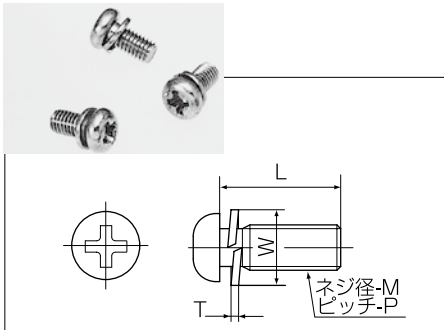

金属セムスネジ (鉄)

材質：鉄
処理：ニッケルメッキ
RoHS対応品

100ヶ (最低ロット)

100ヶ (最低ロット)

100ヶ (最低ロット)

FM-Ni

ナベセムス SW付

品番	L	M	W	T	P
FM2-04-Ni	4	M2	4	0.5	0.4
FM2-05-Ni	5				
FM2-06-Ni	6				
FM2-08-Ni	8				
FM2-10-Ni	10	M2.6	4.8	0.6	0.45
FM2-12-Ni	12				
FM26-05-Ni	5				
FM26-06-Ni	6				
FM26-08-Ni	8	M3	5.5	0.7	0.5
FM26-10-Ni	10				
FM26-12-Ni	12				
FM26-15-Ni	15				
FM26-16-Ni	16	M4	7	1	0.7
FM3-05-Ni	5				
FM3-06-Ni	6				
FM3-08-Ni	8				
FM3-10-Ni	10	M5	8.5	1.3	0.8
FM3-12-Ni	12				
FM3-15-Ni	15				
FM3-16-Ni	16				
FM3-20-Ni	20	M5	8.5	1.3	0.8
FM3-25-Ni	25				
FM4-06-Ni	6				
FM4-08-Ni	8				
FM4-10-Ni	10	M4	10	0.8	0.8
FM4-12-Ni	12				
FM4-15-Ni	15				
FM4-16-Ni	16				
FM4-20-Ni	20	M5	10	0.8	0.8
FM5-08-Ni	8				
FM5-10-Ni	10				
FM5-12-Ni	12				
FM5-15-Ni	15	M5	10	0.8	0.8
FM5-16-Ni	16				
FM5-20-Ni	20				

FMS-Ni

ナベセムス SW・小平W付

品番	L	M	W	T	P
FMS2-04-Ni	4	M2	4.3	0.4	0.4
FMS2-05-Ni	5				
FMS2-06-Ni	6				
FMS2-08-Ni	8				
FMS2-10-Ni	10	M2.6	5	0.5	0.45
FMS2-12-Ni	12				
FMS26-05-Ni	5				
FMS26-06-Ni	6				
FMS26-08-Ni	8	M3	6	0.5	0.5
FMS26-10-Ni	10				
FMS26-12-Ni	12				
FMS26-15-Ni	15				
FMS26-16-Ni	16	M4	8	0.5	0.7
FMS3-05-Ni	5				
FMS3-06-Ni	6				
FMS3-08-Ni	8				
FMS3-10-Ni	10	M5	10	0.8	0.8
FMS3-12-Ni	12				
FMS3-15-Ni	15				
FMS3-16-Ni	16				
FMS3-20-Ni	20	M5	10	0.8	0.8
FMS3-25-Ni	25				
FMS4-06-Ni	6				
FMS4-08-Ni	8				
FMS4-10-Ni	10	M4	10	0.8	0.8
FMS4-12-Ni	12				
FMS4-15-Ni	15				
FMS4-16-Ni	16				
FMS4-20-Ni	20	M5	10	0.8	0.8
FMS5-08-Ni	8				
FMS5-10-Ni	10				
FMS5-12-Ni	12				
FMS5-15-Ni	15	M5	10	0.8	0.8
FMS5-16-Ni	16				
FMS5-20-Ni	20				