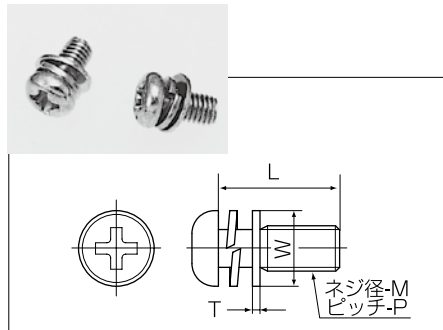

金属セムスネジ (鉄)

材質：鉄
処理：ニッケルメッキ
RoHS対応品

100ヶ (最低ロット)

100ヶ (最低ロット)

100ヶ (最低ロット)

FM-Ni

ナベセムス SW付

品番	L	M	W	T	P
FM2-04-Ni	4	M2	4	0.5	0.4
FM2-05-Ni	5				
FM2-06-Ni	6				
FM2-08-Ni	8				
FM2-10-Ni	10	M2.6	4.8	0.6	0.45
FM2-12-Ni	12				
FM26-05-Ni	5				
FM26-06-Ni	6				
FM26-08-Ni	8	M3	5.5	0.7	0.5
FM26-10-Ni	10				
FM26-12-Ni	12				
FM26-15-Ni	15				
FM26-16-Ni	16	M4	7	1	0.7
FM3-05-Ni	5				
FM3-06-Ni	6				
FM3-08-Ni	8				
FM3-10-Ni	10	M5	8.5	1.3	0.8
FM3-12-Ni	12				
FM3-15-Ni	15				
FM3-16-Ni	16				
FM3-20-Ni	20	M5	8.5	1.3	0.8
FM3-25-Ni	25				
FM4-06-Ni	6				
FM4-08-Ni	8				
FM4-10-Ni	10	M4	10	0.8	0.8
FM4-12-Ni	12				
FM4-15-Ni	15				
FM4-16-Ni	16				
FM4-20-Ni	20	M5	10	0.8	0.8
FM5-08-Ni	8				
FM5-10-Ni	10				
FM5-12-Ni	12				
FM5-15-Ni	15	M5	10	0.8	0.8
FM5-16-Ni	16				
FM5-20-Ni	20				

FMS-Ni

ナベセムス SW・小平W付

品番	L	M	W	T	P
FMS2-04-Ni	4	M2	4.3	0.4	0.4
FMS2-05-Ni	5				
FMS2-06-Ni	6				
FMS2-08-Ni	8				
FMS2-10-Ni	10	M2.6	5	0.5	0.45
FMS2-12-Ni	12				
FMS26-05-Ni	5				
FMS26-06-Ni	6				
FMS26-08-Ni	8	M3	6	0.5	0.5
FMS26-10-Ni	10				
FMS26-12-Ni	12				
FMS26-15-Ni	15				
FMS26-16-Ni	16	M4	8	0.5	0.7
FMS3-05-Ni	5				
FMS3-06-Ni	6				
FMS3-08-Ni	8				
FMS3-10-Ni	10	M5	10	0.8	0.8
FMS3-12-Ni	12				
FMS3-15-Ni	15				
FMS3-16-Ni	16				
FMS3-20-Ni	20	M5	10	0.8	0.8
FMS3-25-Ni	25				
FMS4-06-Ni	6				
FMS4-08-Ni	8				
FMS4-10-Ni	10	M4	10	0.8	0.8
FMS4-12-Ni	12				
FMS4-15-Ni	15				
FMS4-16-Ni	16				
FMS4-20-Ni	20	M5	10	0.8	0.8
FMS5-08-Ni	8				
FMS5-10-Ni	10				
FMS5-12-Ni	12				
FMS5-15-Ni	15	M5	10	0.8	0.8
FMS5-16-Ni	16				
FMS5-20-Ni	20				